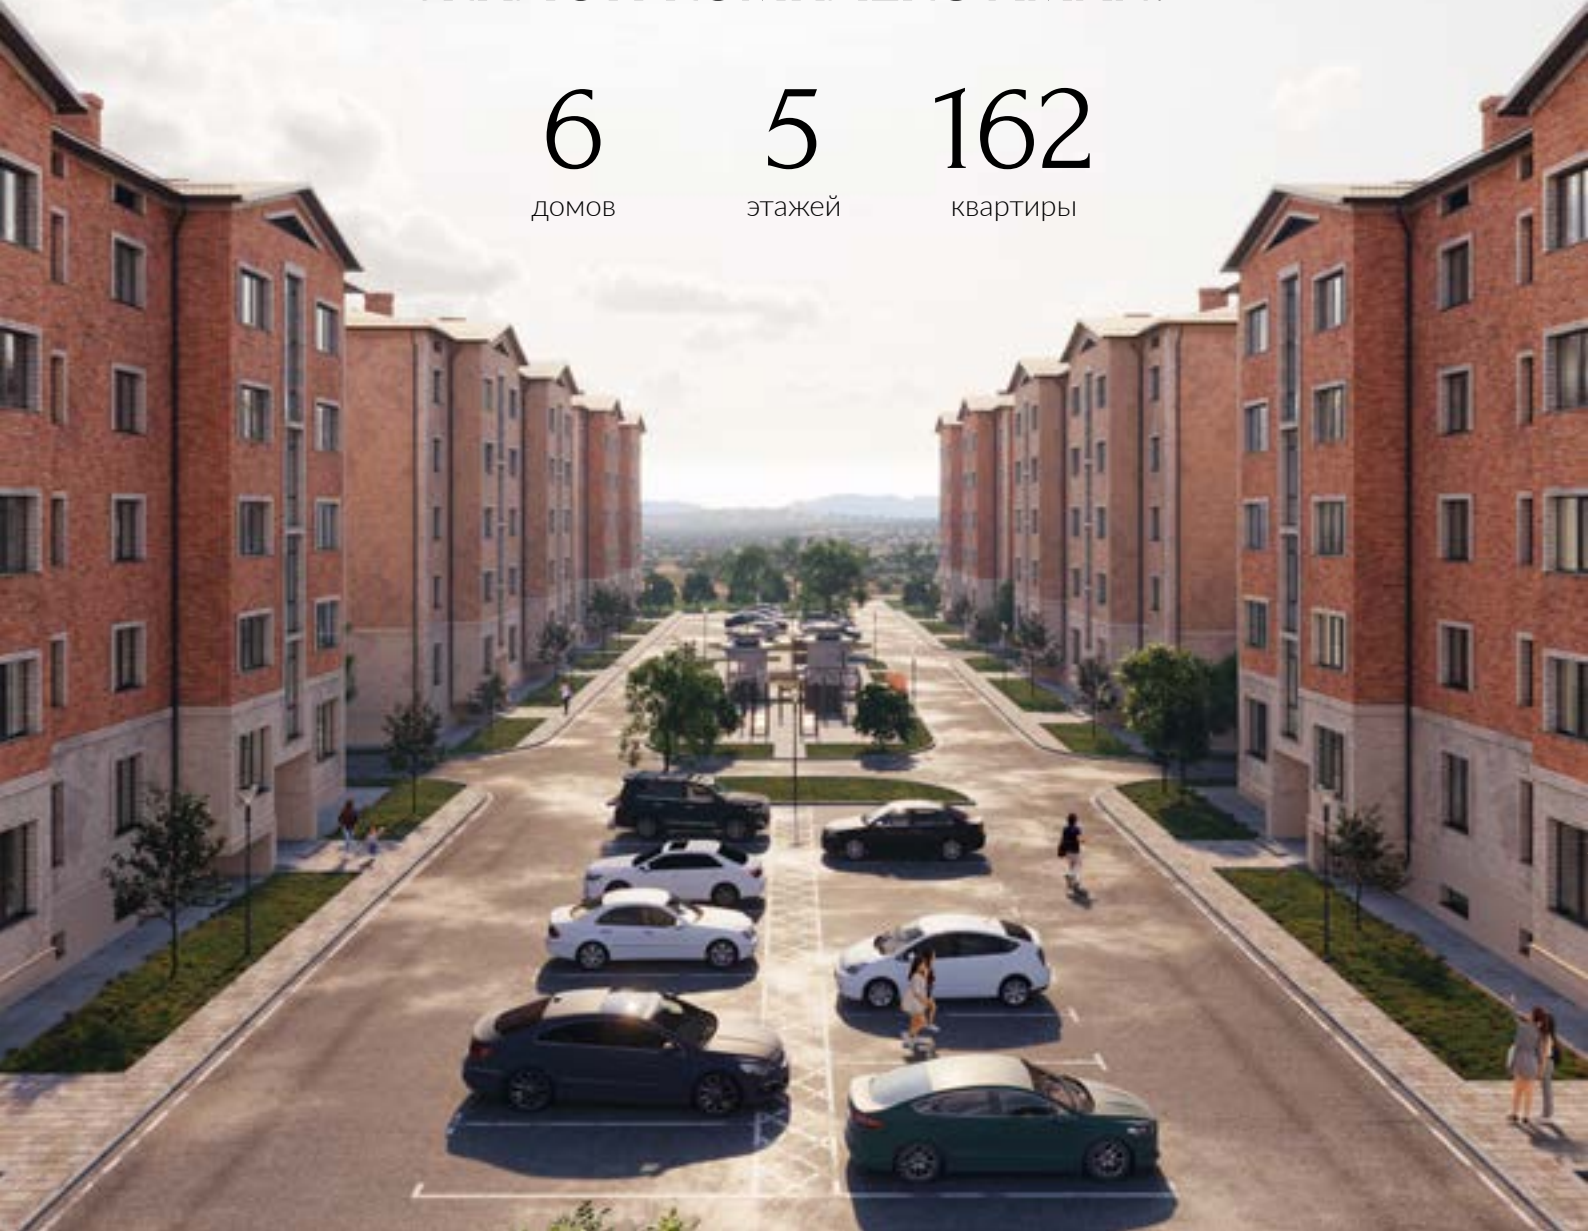

Уют, который создает каждая деталь: от надежности дома до детских площадок на территории. Комфорт, ради которого хочется возвращаться домой к семье.

# ЖИЛОЙ КОМПЛЕКС АМАН:

6

ДОМОВ

5

этажей

162

квартиры

# 2 ОБЕРЕГ СЕМЕЙНОГО СЧАСТЬЯ

*ЖК АМАН – это место, где будет  
счастлива ваша семья.*

В комплексе продуманы планировки,  
вечерний и дневной досуг. Здесь вы  
найдете уединенность и спокойствие.

Новоселье во II квартале 2023 г.