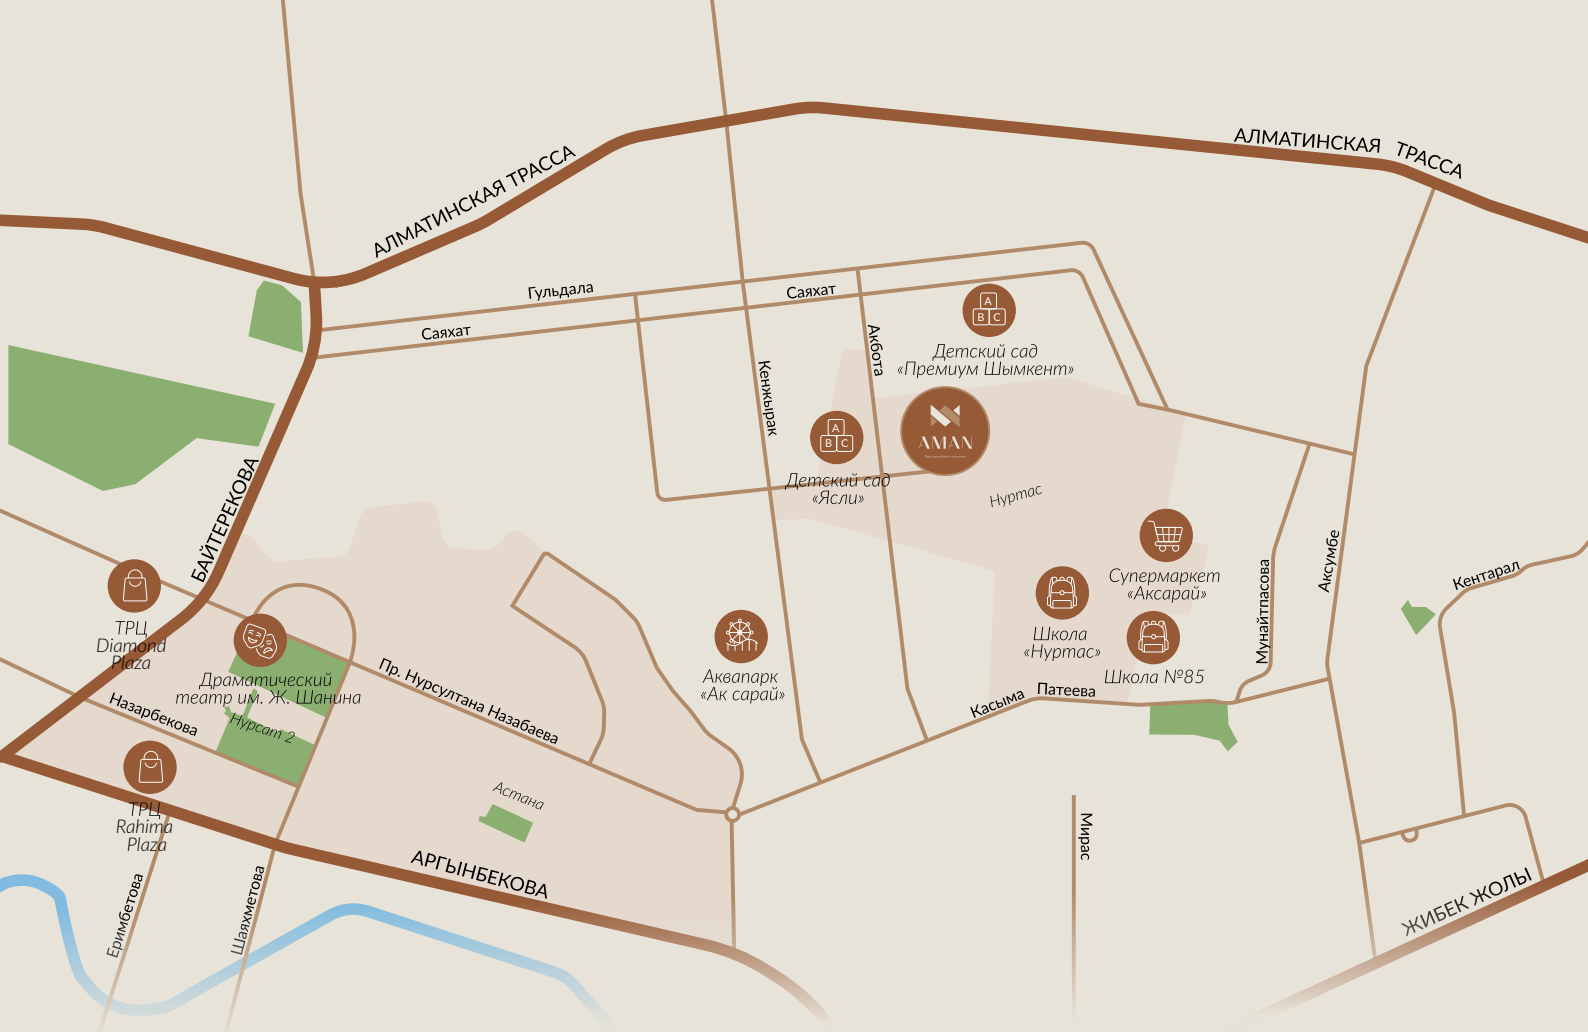

# 4 УЮТНАЯ ЛОКАЦИЯ

Комплекс находится по адресу:  
г. Шымкент, район Каратау,  
мкр-н Нуртас, ул. Акбота – это удобное  
место в перспективном районе города.  
Здесь вы с семьей сможете насладиться  
тишиной, уединением и больше  
времени проводить на свежем воздухе.  
При этом в быстром доступе у вас есть  
вся необходимая инфраструктура.

Аквапарк «Ак сарай»

Школа «Нуртас»

Школа №85

Супермаркет «Аксарай»

Драматический театр им. Ж. Шанина

ТРЦ Diamond Plaza

ТРЦ Rahima Plaza

Городская поликлиника №5